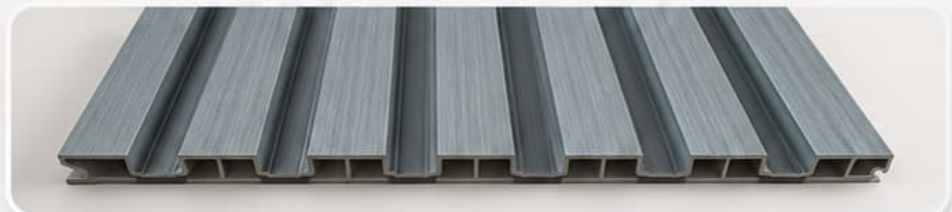

152 MM

2900 MM

B SQUARE

— INTERIORS KREERI —

2657

- WIDTH 152 MM
- LENGTH 2900 MM
- THICKNESS 23 MM

152 MM

2900 MM